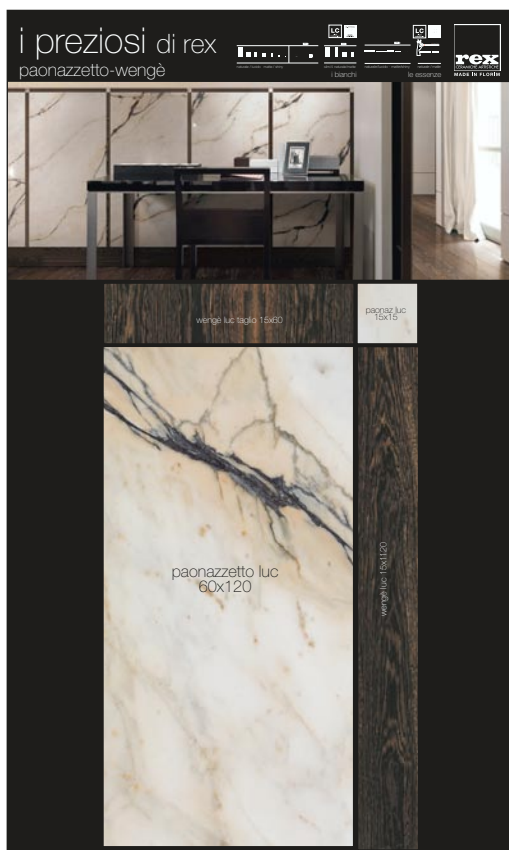

I PREZIOSI DI REX

Pannelli 120x200 47^{1/8}"x78^{3/4}"

rex
CERAMICHE ARTISTICHE
MADE IN FLORIM

cod. 820287

80€ 100\$

cod. 820288

80€ 100\$

cod. 820829