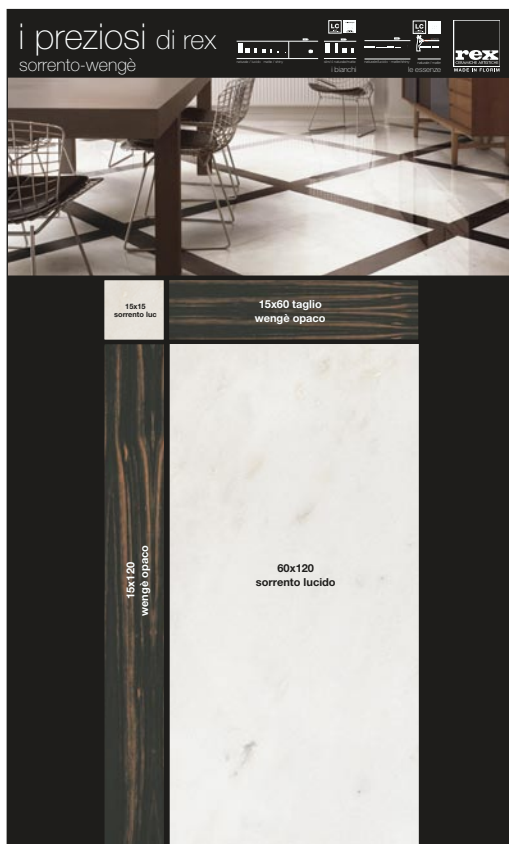

I PREZIOSI DI REX

Pannelli 120x200 47^{1/8}"x78^{3/4}"

rex
CERAMICHE ARTISTICHE
MADE IN FLORIM

cod. 820287

80€ 100\$

cod. 820288

80€ 100\$

cod. 820829