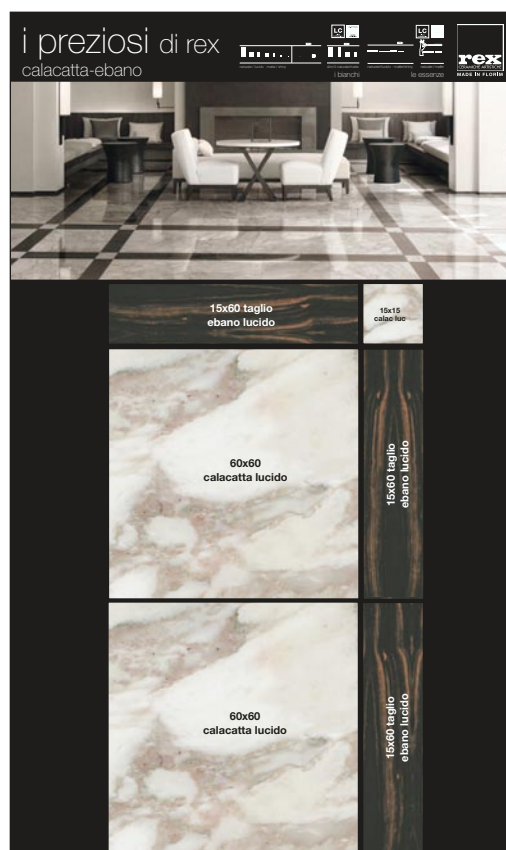

I PREZIOSI DI REX

Pannelli 120x200 47^{1/8}"x78^{3/4}"

rex
CERAMICHE ARTISTICHE
MADE IN FLORIM

cod. 820287

80€ 100\$

cod. 820288

80€ 100\$

cod. 820829